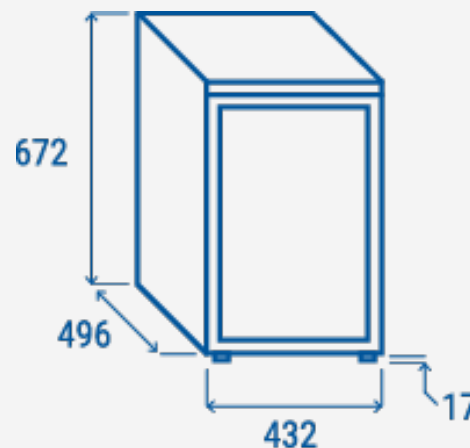

ΑΝΑΨΥΚΤΙΚΑ | Ψυγείο πάγκου

ΒΙΤΡΙΝΕΣ ΑΝΑΨΥΚΤΙΚΩΝ ► ΟΡΘΙΑ ΨΥΓΕΙΑ

RCF 60

CUSTOMIZATION
AVAILABLE
PERSONALIZZAZIONE
DISPONIBILE

+0° | +10°

40 mm

K1
+0°C
+7°C

C
ENERGY
CLASS

CC1
+25°C
60RH

GAS
R600a

LED

ΛΕΠΤΟΜΕΡΕΙΕΣ

Εσωτερικός φωτισμός
LED και υποβοήθηση
ανεμιστήρα

Κλειδαριά στον
βασικό εξοπλισμό

Ανεξάρτητοι
διακόπτες φωτισμού
για τον εσωτερικό
φωτισμό

Χερούλι πόρτας
ενσωματωμένο στην
μόνωση

ΓΕΝΙΚΑ ΧΑΡΑΚΤΗΡΙΣΤΙΚΑ

60lt ψυγείο αναψυκτικών	•
Μαύρη λαμαρίνα εξωτερικά και μαύρο αλουμίνιο εσωτερικά	•
Εξατμιστής Roll-Bond με υποβοήθηση ανεμιστήρα	•
Χειροκίνητη Απόψυξη	•
Κυκλοπεντάνιο ως Παράγοντας Αφρού Μόνωσης (40mm σε κάθε πλευρά)	•
Αφαιρούμενο Λάστιχο πόρτας	•
Ανεξάρτητος διακόπτης εσωτερικού φωτισμού	•
Διπλό σκληρωμένο τζάμι ασφαλείας	•
Πόρτα με αυτόματη επαναφορά	•
Κλειδαριά στον βασικό εξοπλισμό	•
Ρυθμιζόμενες σχάρες (Μαύρες): 3τμχ.	•
4 Ρυθμιζόμενα ποδαράκια	•
Ενεργειακή κλάση: C	•

ΤΕΧΝΙΚΕΣ ΠΡΟΔΙΑΓΡΑΦΕΣ

Χωρητικότητα	67 L
Θερμοκρασία	K1 (0°C~+7°C)
Κατανάλωση	0.558 kWh/24h
Ονομαστική ισχύς	80 W
Επίπεδο θορύβου	45 dB
Καθαρό Βάρος	32.5 Kg
Μεικτό βάρος	34.5 Kg
Εξωτερικές διαστάσεις (ΠxΒxΥ σε mm)	432x496x672
Εσωτερικές διαστάσεις (ΠxΒxΥ σε mm)	356x368x557
Διαστάσεις συσκευασίας (ΠxΒxΥ σε mm)	486x552x705
Ποσότητα φόρτωσης 20°/40°/40°HQ	144/288/288

ΠΙΣΤΟΠΟΙΗΤΙΚΑ

CE RoHS

ΔΙΑΣΤΑΣΕΙΣ ΠΡΟΪΟΝΤΟΣ

COOL HEAD EUROPE
We make the world a cooler place

www.coolheadeurope.com